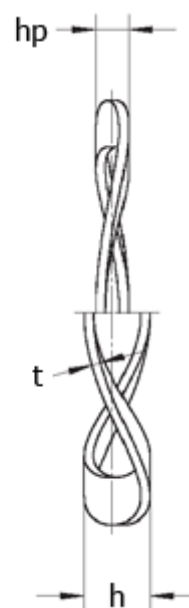

Varenummer: 22011307
Beskrivelse: Bølgefjeder L&M 31,7x24,5x0,35 K3
for leje : 6201, 6002, 16002

Mål

Bølger = 3
 d_1 = 24.10
 d_2 = 31.30
F (N) ved hp = 80.0
For leje = 6201
 h = 2.3
 hp = 1.00
 t = 0.35